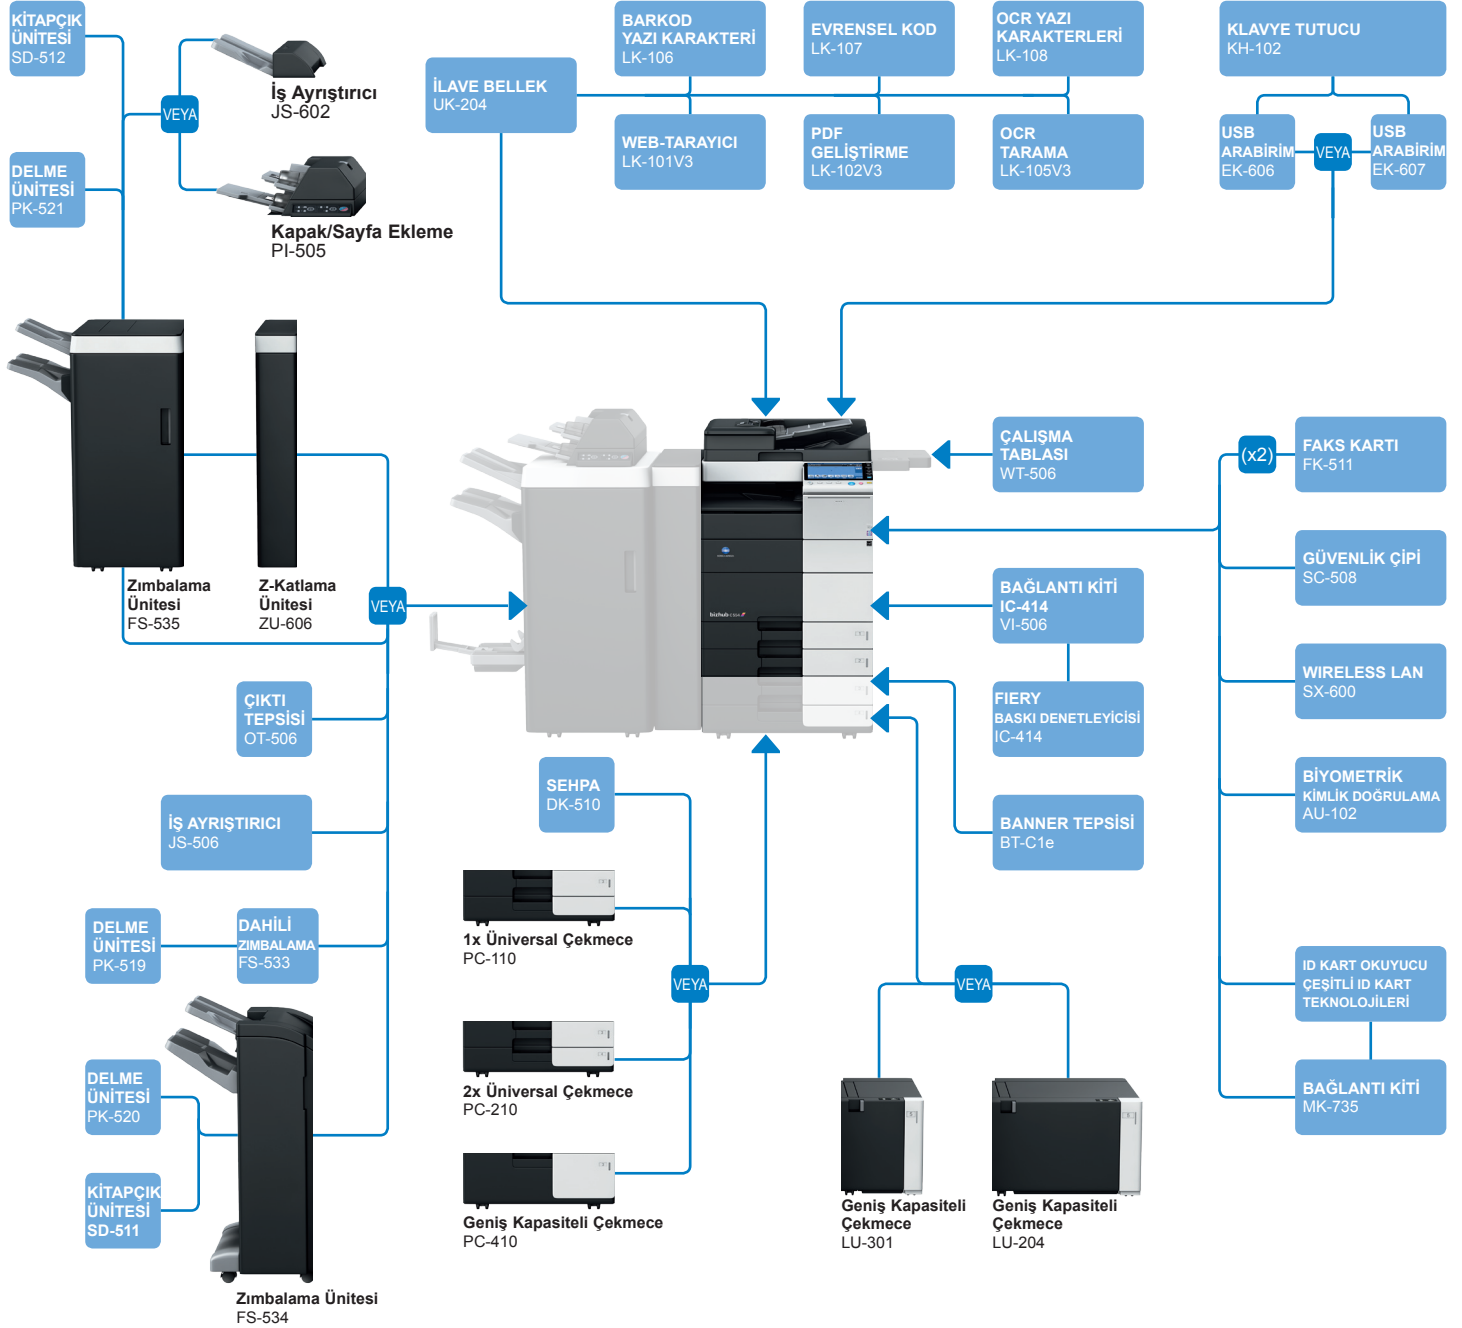

Teknoloji

EMPERON ✓ SİMİTRİ®HD TONER ✓ IWS ✓ OPEN API ✓ İOPTION ✓ CSRC ✓

Opsiyon Şeması

Sonlandırma Opsiyonları

Köşenden Zımba

2-Nokta Zımba

İki-Delik Delme

Dört-Delik Delme

Dupleks

Karışık Yön / Karışık Medya Kombinasyonu

Sayfa Ekleme, Rapor

Mektup Katlama

Kitapçık

Ofset Dizgi

Z-Katlama

Banner Baskı