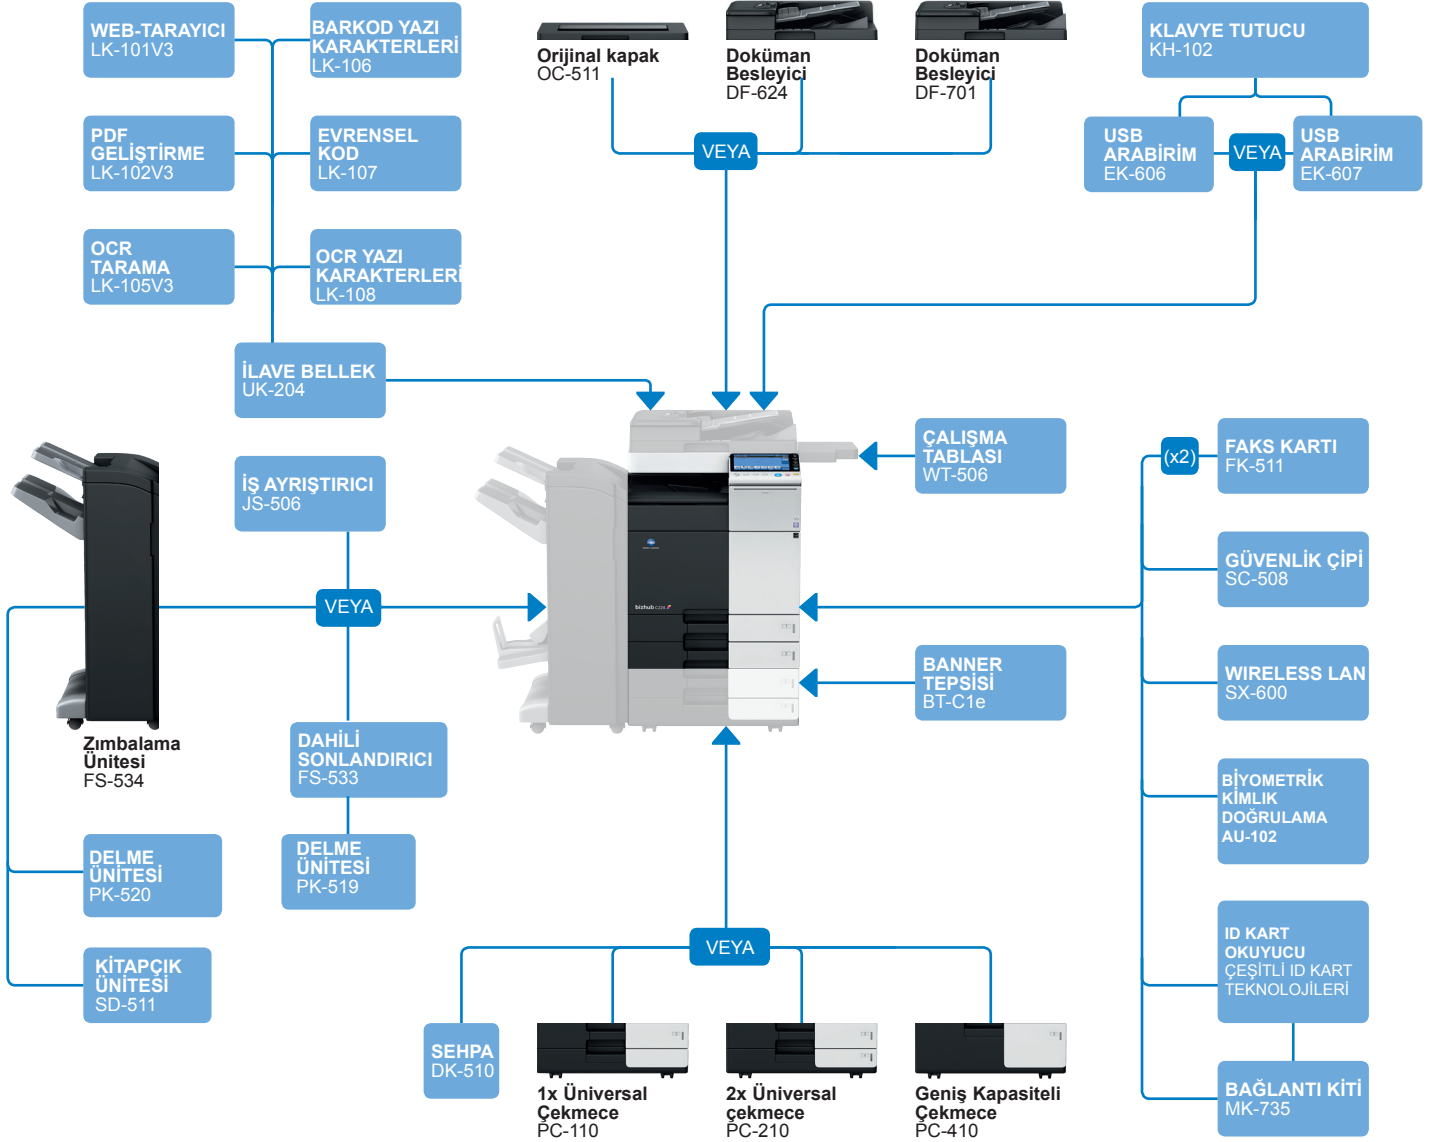

Opsiyon Şeması